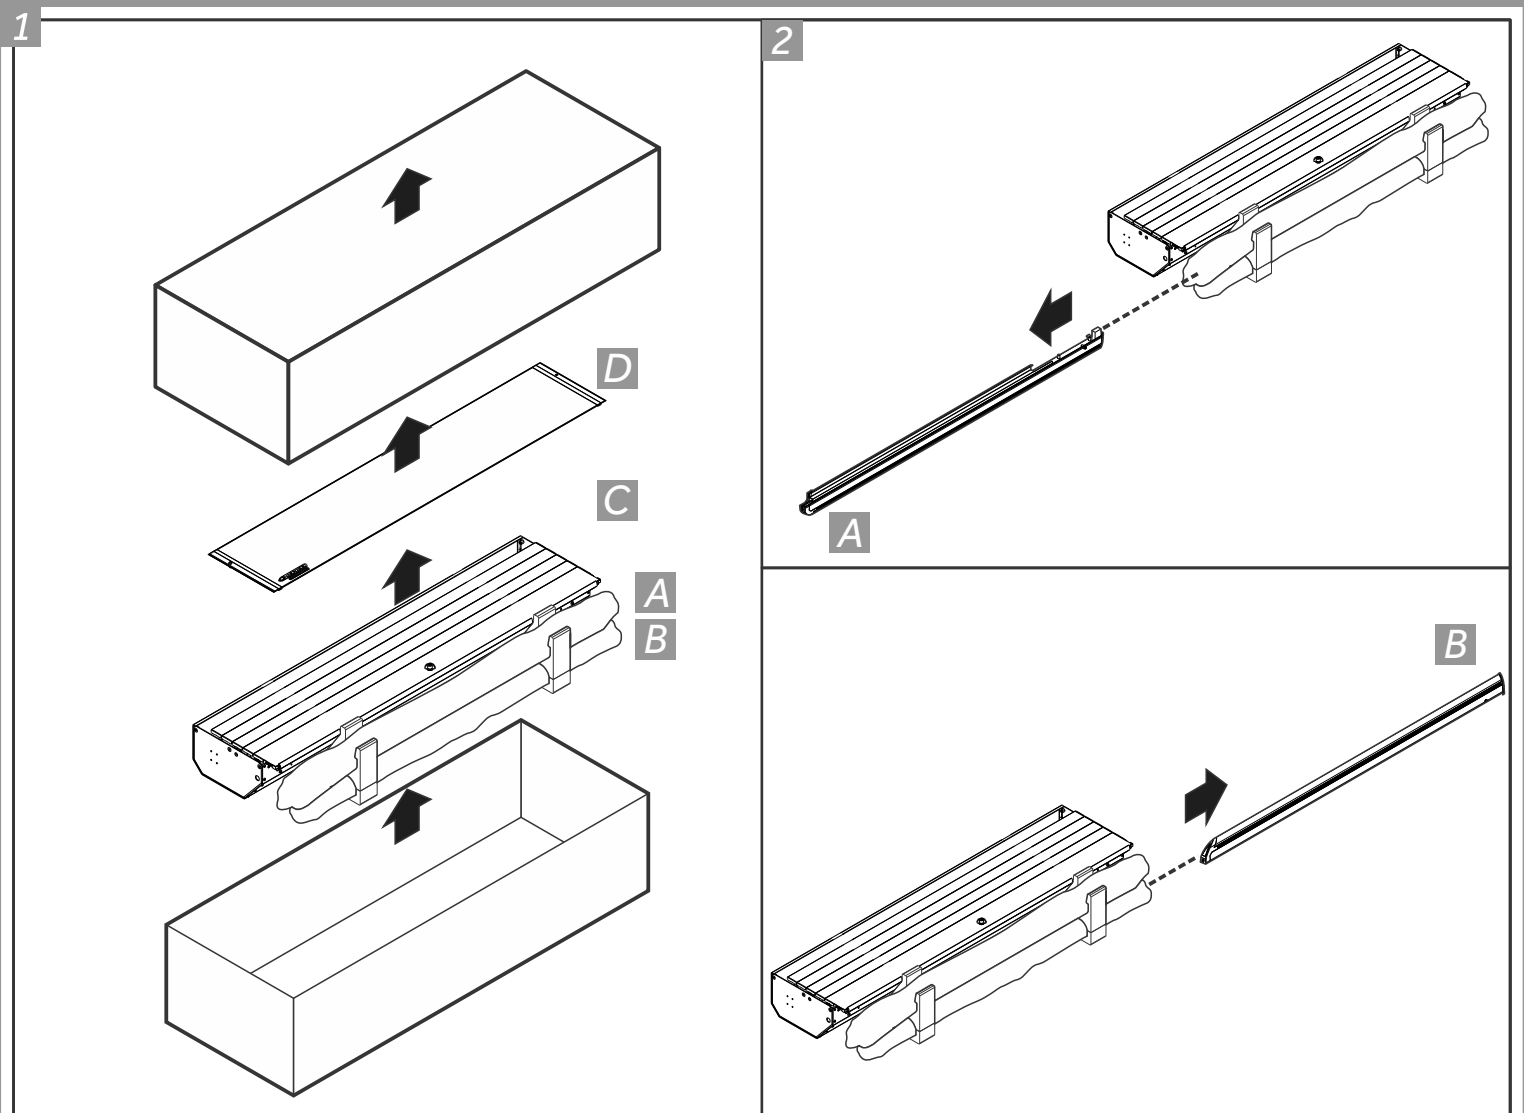

FERRAMENTAS | Tools | Herramientas

		11mm	4mm e 5mm	PRIMER	GRAXA/GREASE/GRASA	
LUBRIFICANTE SILICONE/SILICONE LUBRICANT/LUBRICANTE SILICONA		ÁLCOOL ALCOHOL ALCOHOL	Ø30mm		PANO LIMPO/CLEAN CLOTH/TRAPO LIMPIO	
MARTELO DE BORRACHA/RUBBER HAMMER/MARTILLO DE GOMA	LUVAS GLOVES GUANTES					

INSTRUÇÕES DE INSTALAÇÃO / Installation Instructions / Instrucciones de Instalación

DESEMBALANDO O PRODUTO / Unpacking the Product / Desembalando el Producto