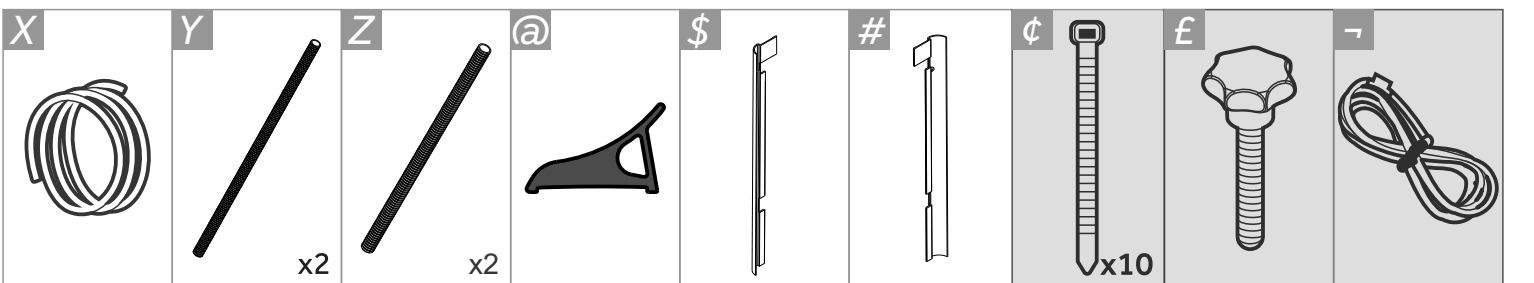

Capota Rígida Retrátil Aluminum | Aluminum Retractable Tonneau Cover | Tapa Rígida Retráctil Aluminum

K561 | ManualRAM2500/3500 19 - s/Rambox/Without Rambox/Sin Rambox

COMPONENTES | Components | Componentes