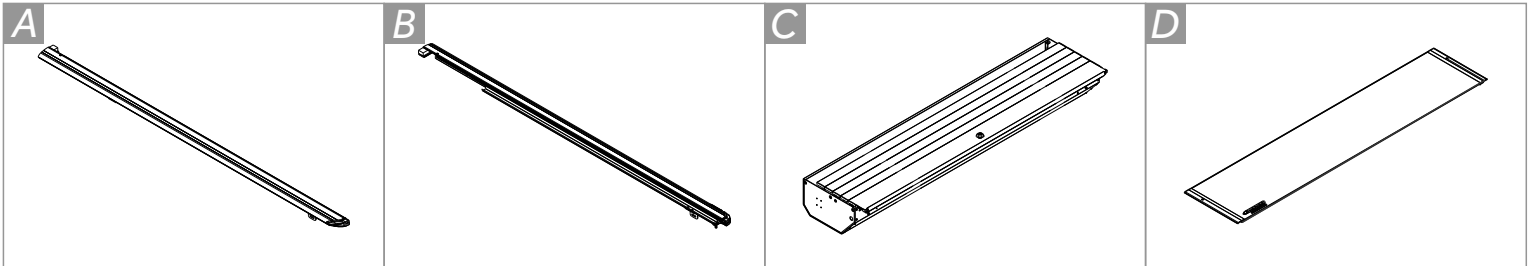

Capota Rígida Retrátil Aluminum | Aluminum Retractable Tonneau Cover | Tapa Rígida Retráctil Aluminum

K561 | ManualRAM2500/3500 19 - s/Rambox/Without Rambox/Sin Rambox

COMPONENTES | Components | Componentes