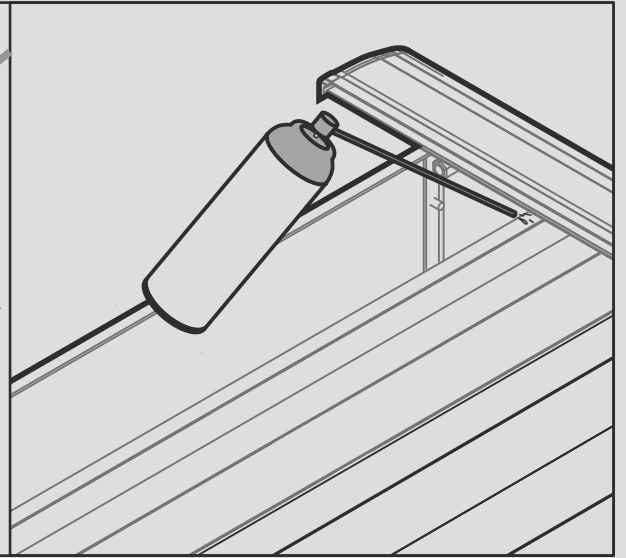

9

! TESTE/TEST/PRUEBA !