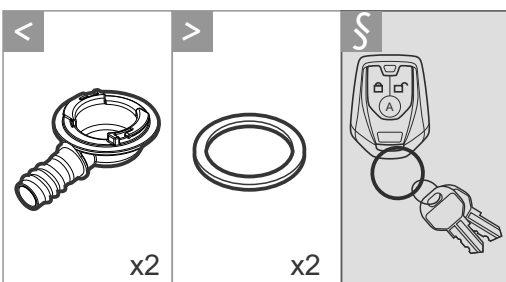

Capota Rígida Retrátil Aluminum | Aluminum Retractable Tonneau Cover | Tapa Rígida Retráctil Aluminum

K561 | ManualRAM2500/3500 19 - s/Rambox/Without Rambox/Sin Rambox

COMPONENTES | Components | Componentes