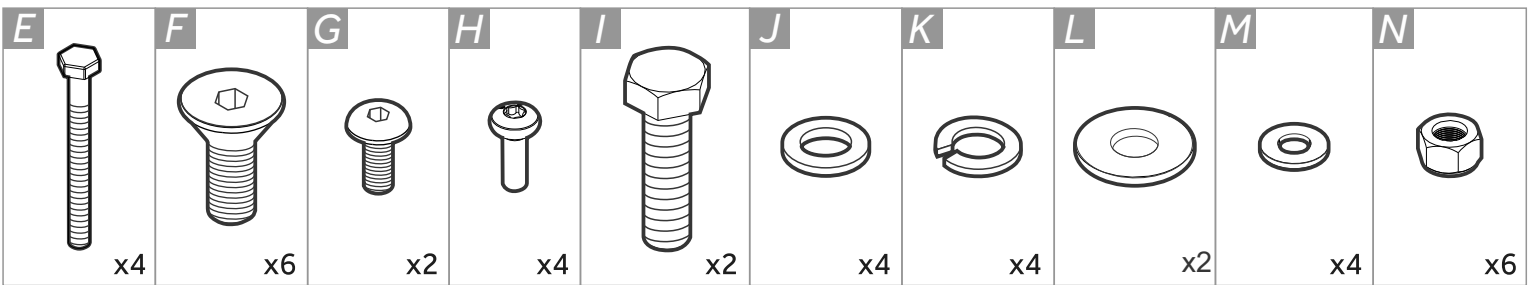

Capota Rígida Retrátil Aluminum | Aluminum Retractable Tonneau Cover | Tapa Rígida Retráctil Aluminum

K561 | ManualRAM2500/3500 19 - s/Rambox/Without Rambox/Sin Rambox

COMPONENTES | Components | Componentes