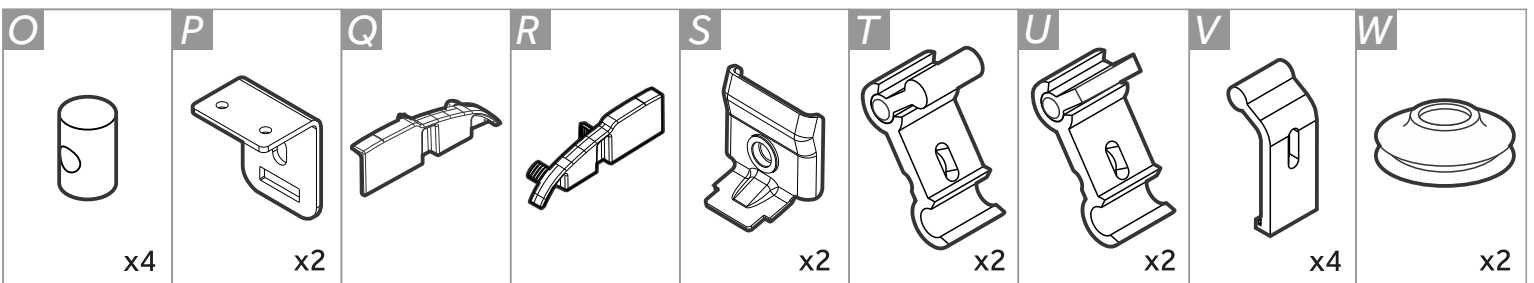

Capota Rígida Retrátil Aluminum | Aluminum Retractable Tonneau Cover | Tapa Rígida Retráctil Aluminum

K561 | ManualRAM2500/3500 19 - s/Rambox/Without Rambox/Sin Rambox

COMPONENTES | Components | Componentes