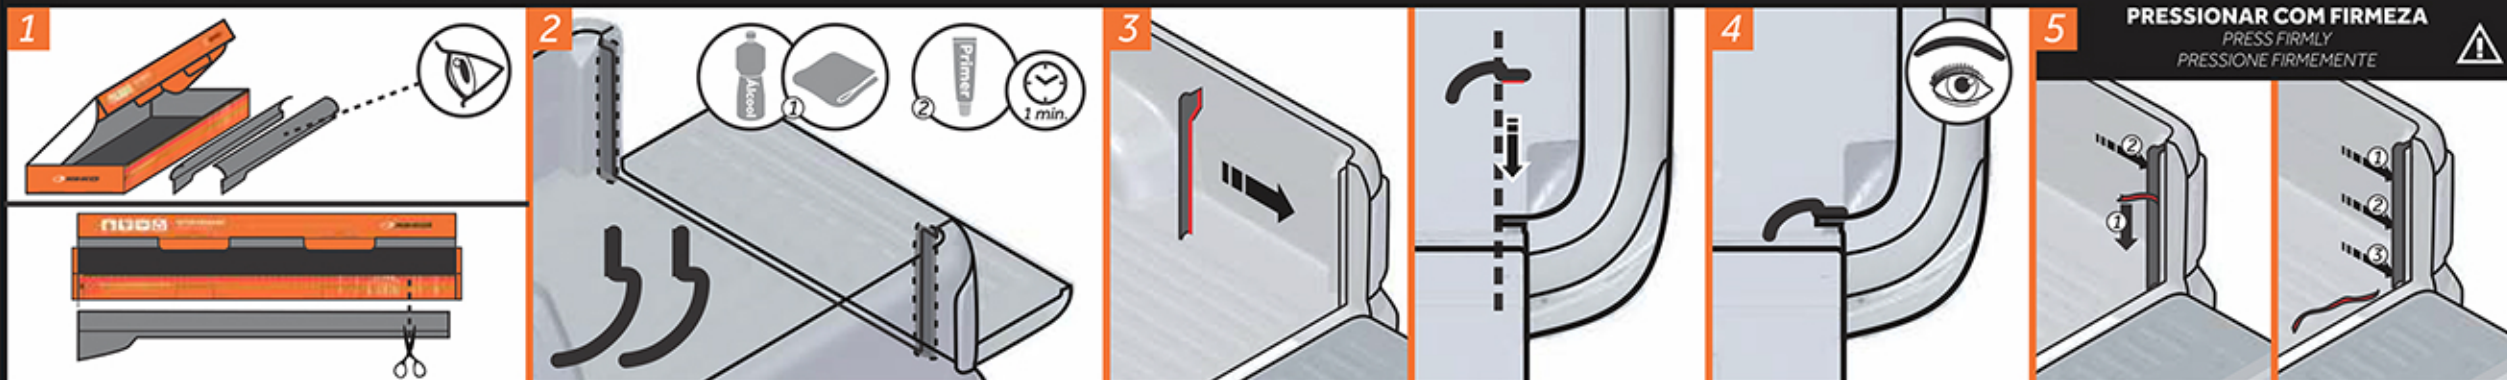

INSTRUÇÕES DE INSTALAÇÃO / INSTALLATION INSTRUCTIONS / INSTRUCCIONES DE INSTALACIÓN

BORRACHAS LATERAIS / SIDE PROFILES / PERFILES LATERALES

BORRACHA INFERIOR / BOTTOM PROFILE / PERFIL INFERIOR

AGUARDAR 30 MINUTOS PARA O FECHAMENTO DA TAMPA APÓS A INSTALAÇÃO, PARA EVITAR DESCOLAMENTOS FUTUROS / AFTER THE INSTALLATION, WAIT ABOUT 30 MINUTES TO CLOSE THE TAILGATE IN ORDER TO AVOID FUTURE DETACHMENT / LUEGO DE LA INSTALACIÓN, ESPERAR 30 MINUTOS PARA CERRAR EL PORTÓN DE LA CAJA PARA EVITAR FUTUROS DESPEGUES