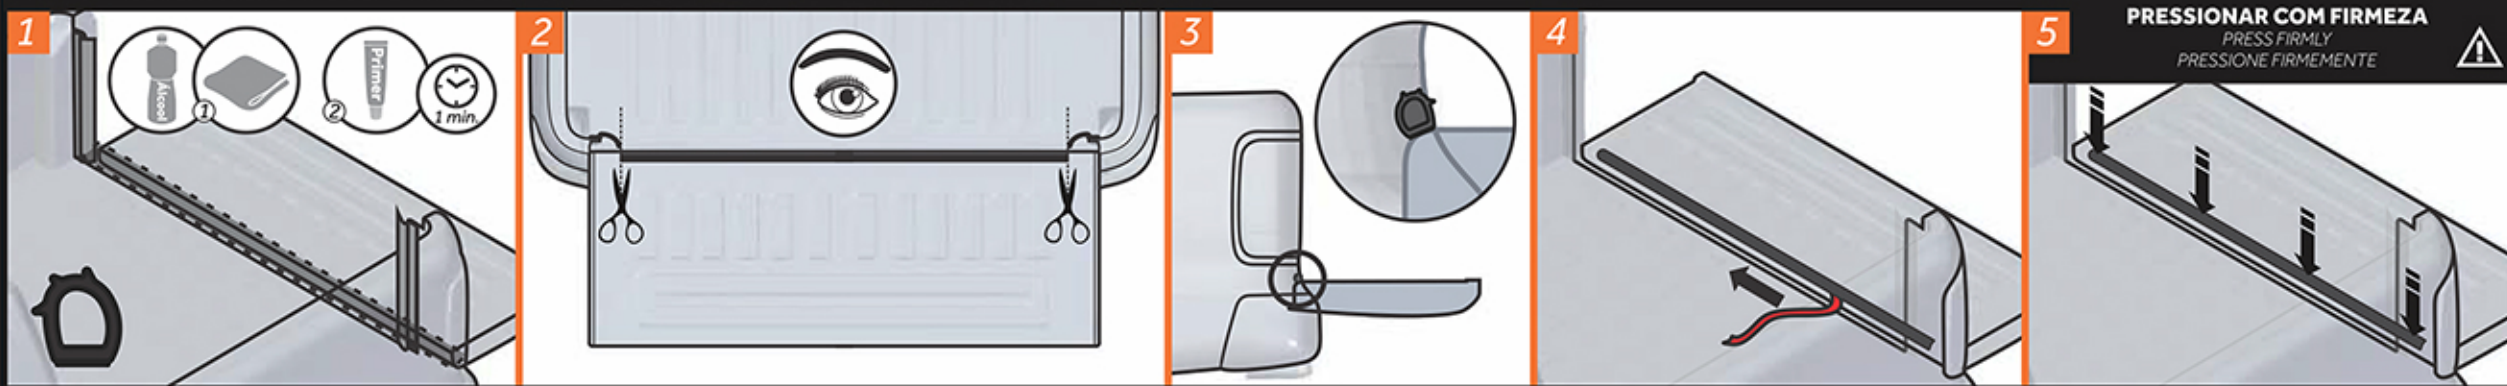

INSTRUÇÕES DE INSTALAÇÃO / INSTALLATION INSTRUCTIONS / INSTRUCCIONES DE INSTALACIÓN

BORRACHAS LATERAIS / SIDE PROFILES / PERFILES LATERALES

BORRACHA INFERIOR / BOTTOM PROFILE / PERFIL INFERIOR

AGUARDAR 30 MINUTOS PARA O FECHAMENTO DA TAMPA APÓS A INSTALAÇÃO, PARA EVITAR DESCOLAMENTOS FUTUROS / AFTER THE INSTALLATION, WAIT ABOUT 30 MINUTES TO CLOSE THE TAILGATE IN ORDER TO AVOID FUTURE DETACHMENT / LUEGO DE LA INSTALACIÓN, ESPERAR 30 MINUTOS PARA CERRAR EL PORTÓN DE LA CAJA PARA EVITAR FUTUROS DESPEGUES