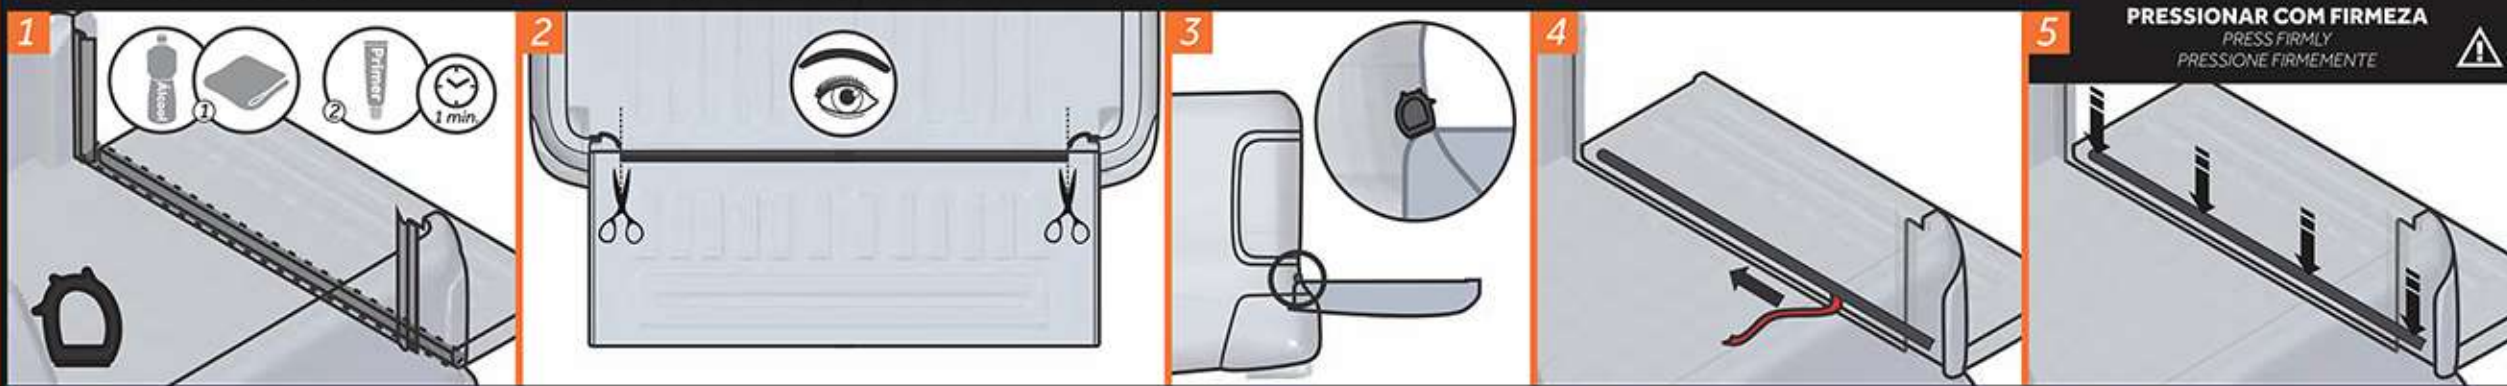

INSTRUÇÕES DE INSTALAÇÃO / INSTALLATION INSTRUCTIONS / INSTRUCCIONES DE INSTALACIÓN

BORRACHAS LATERAIS / SIDE PROFILES / PERFILES LATERALES

BORRACHA INFERIOR / BOTTOM PROFILE / PERFIL INFERIOR

AGUARDAR 30 MINUTOS PARA O FECHAMENTO DA TAMPA APÓS A INSTALAÇÃO, PARA EVITAR DESCOLAMENTOS FUTUROS / AFTER THE INSTALLATION, WAIT ABOUT 30 MINUTES TO CLOSE THE TAILGATE IN ORDER TO AVOID FUTURE DETACHMENT / LUEGO DE LA INSTALACIÓN, ESPERAR 30 MINUTOS PARA CERRAR EL PORTÓN DE LA CAJA PARA EVITAR FUTUROS DESPEGUES