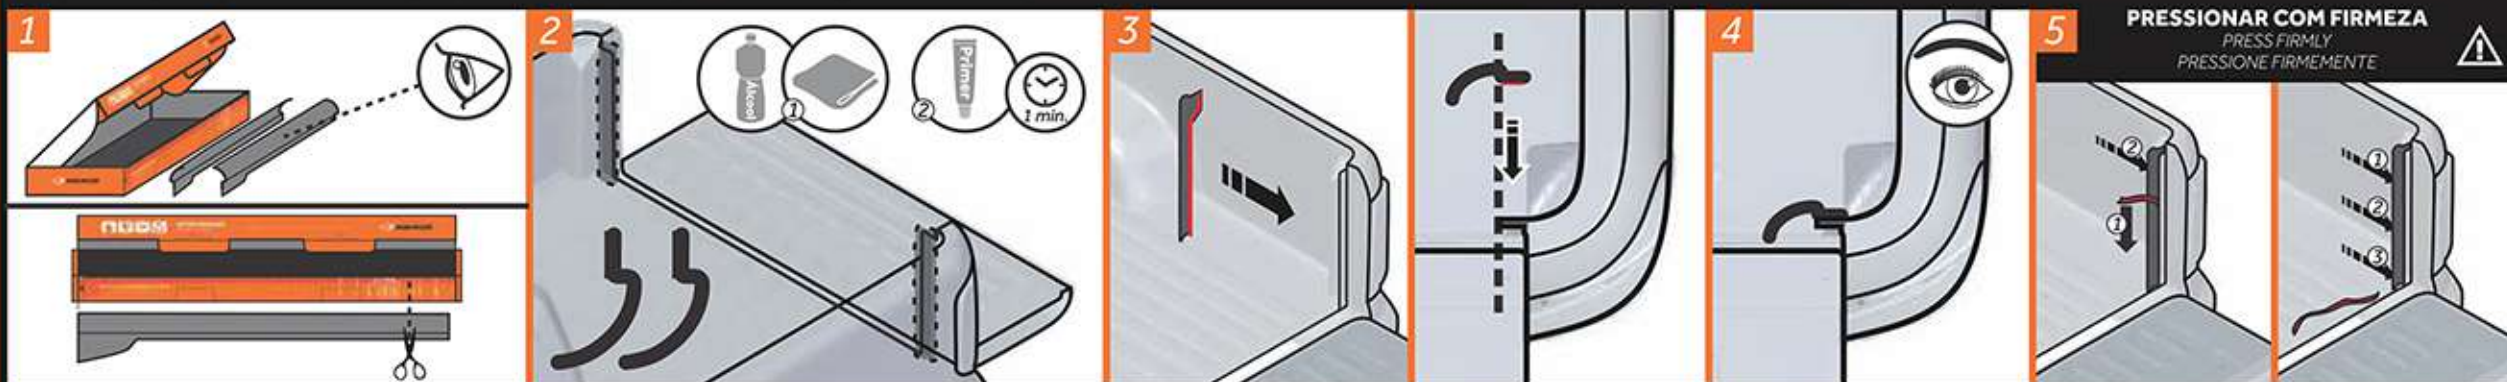

INSTRUÇÕES DE INSTALAÇÃO / INSTALLATION INSTRUCTIONS / INSTRUCCIONES DE INSTALACIÓN

BORRACHAS LATERAIS / SIDE PROFILES / PERFILES LATERALES

BORRACHA INFERIOR / BOTTOM PROFILE / PERFIL INFERIOR

AGUARDAR 30 MINUTOS PARA O FECHAMENTO DA TAMPA APÓS A INSTALAÇÃO, PARA EVITAR DESCOLAMENTOS FUTUROS / AFTER THE INSTALLATION, WAIT ABOUT 30 MINUTES TO CLOSE THE TAILGATE IN ORDER TO AVOID FUTURE DETACHMENT / LUEGO DE LA INSTALACIÓN, ESPERAR 30 MINUTOS PARA CERRAR EL PORTÓN DE LA CAJA PARA EVITAR FUTUROS DESPEGUES